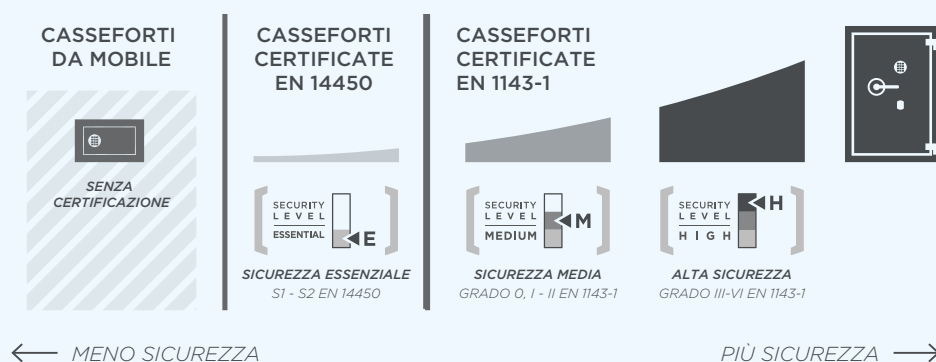

CASSEFORTI

Livello di sicurezza

Le norme europee EN 1143-1 e EN 14450 definiscono il **grado di resistenza** antieffrazione delle casseforti in base al tempo necessario per accedere al loro interno con vari utensili.

FERRIMAX ha classificato le sue casseforti secondo **tre livelli di sicurezza**, secondo il grado de resistenza ottenuto:

Altre certificazioni

Oltre alla resistenza antieffrazione esistono anche casseforti con certificazioni aggiuntive in termini di resistenza al fuoco, all'acqua, alla caduta, agli esplosivi e al ripescaggio.

RESISTENZA
A ESPLOSIVI

RESISTENZA
ALL'ACQUA

RESISTENZA
AL RIPESCAGGIO

RESISTENZA
AL FUOCO

RESISTENZA
ALL'EFFRAZIONE

RESISTENZA
ALLA CADUTA

Casseforti certificate

RESISTENZA ALL'EFFRAZIONE
Ai sensi della norma EN 14450