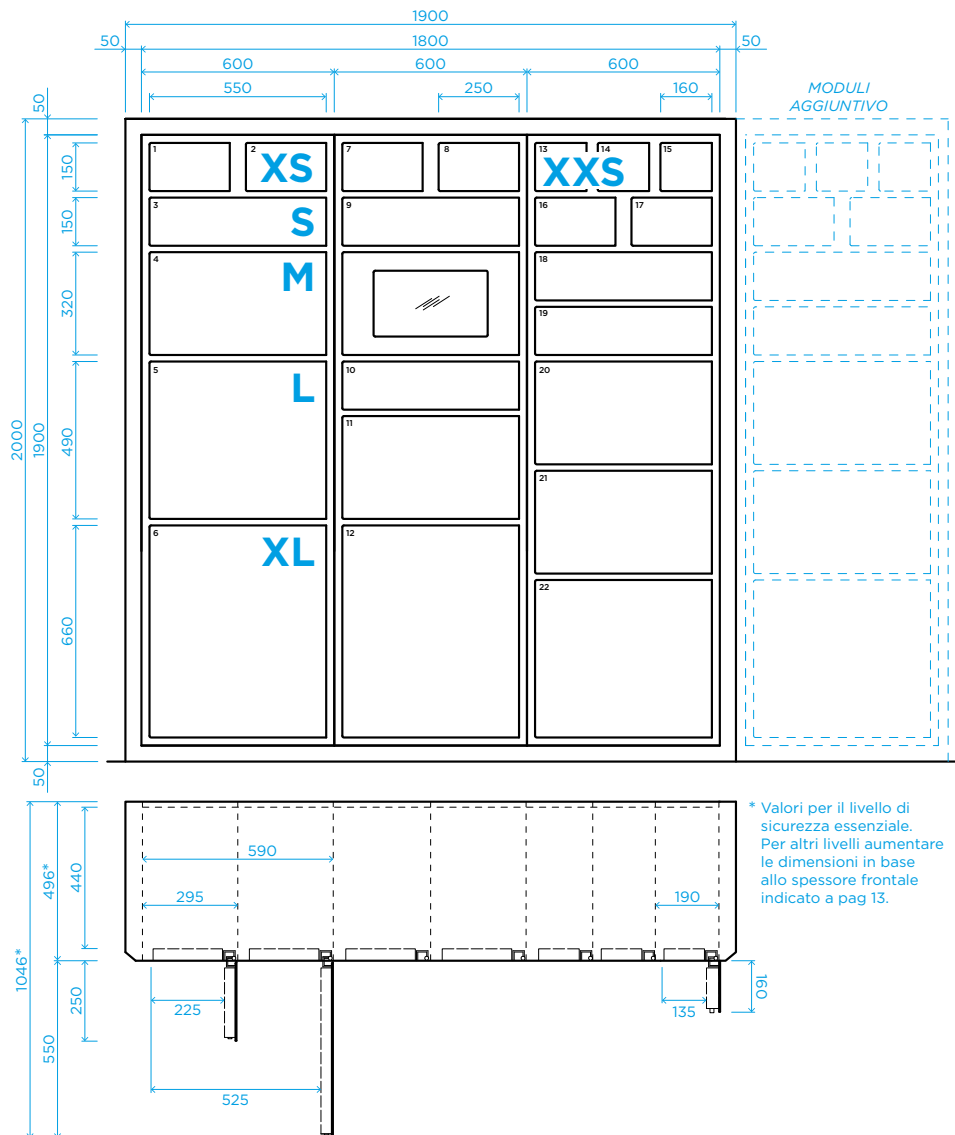

Livelli di sicurezza

La personalizzazione del locker permette di regolare le impostazioni di sicurezza secondo i seguenti livelli:

LIVELLI DI SICUREZZA	ESSENZIALE 	MEDIO 	ALTO 
Strumenti di attacco			
Spessore della porta (mm)	6	8	13
Spessore frontale (mm)	4	6	8
Spessore corpo/schiena (mm)	3 / 2	3 / 3	4 / 4
Serratura	Blocco diretto	Blocco indiretto	Blocco indiretto
Punti di chiusura delle porte	1	2	4
Punti di ancoraggio	2 Base 1 Schienale	2 Base 1 Schienale	2 Base 1 Schienale
Peso (kg) (Guida per il modulo 10)	95	190	245

Configurazione modulare

Il design modulare e flessibile permette di regolare il numero, la dimensione e la distribuzione degli casellari che compongono il locker. Gli casellari sono di 6 dimensioni diverse ed è possibile aggiungere moduli secondo necessità.

Dimensioni

Modello	Porte (mm)		Passaggio libero (mm)		Interne (mm)			Volume (litri)
	Alt.	Larg.	Alt.	Larg.	Alt.	Larg.	Prof.	
XXS	150	160	135	135	165	190	440	14
XS	150	250	135	225	165	295	440	21
S	150	550	135	525	165	590	440	43
M	320	550	305	525	335	590	440	87
L	490	550	475	525	505	590	440	131
XL	660	550	645	525	675	590	440	175