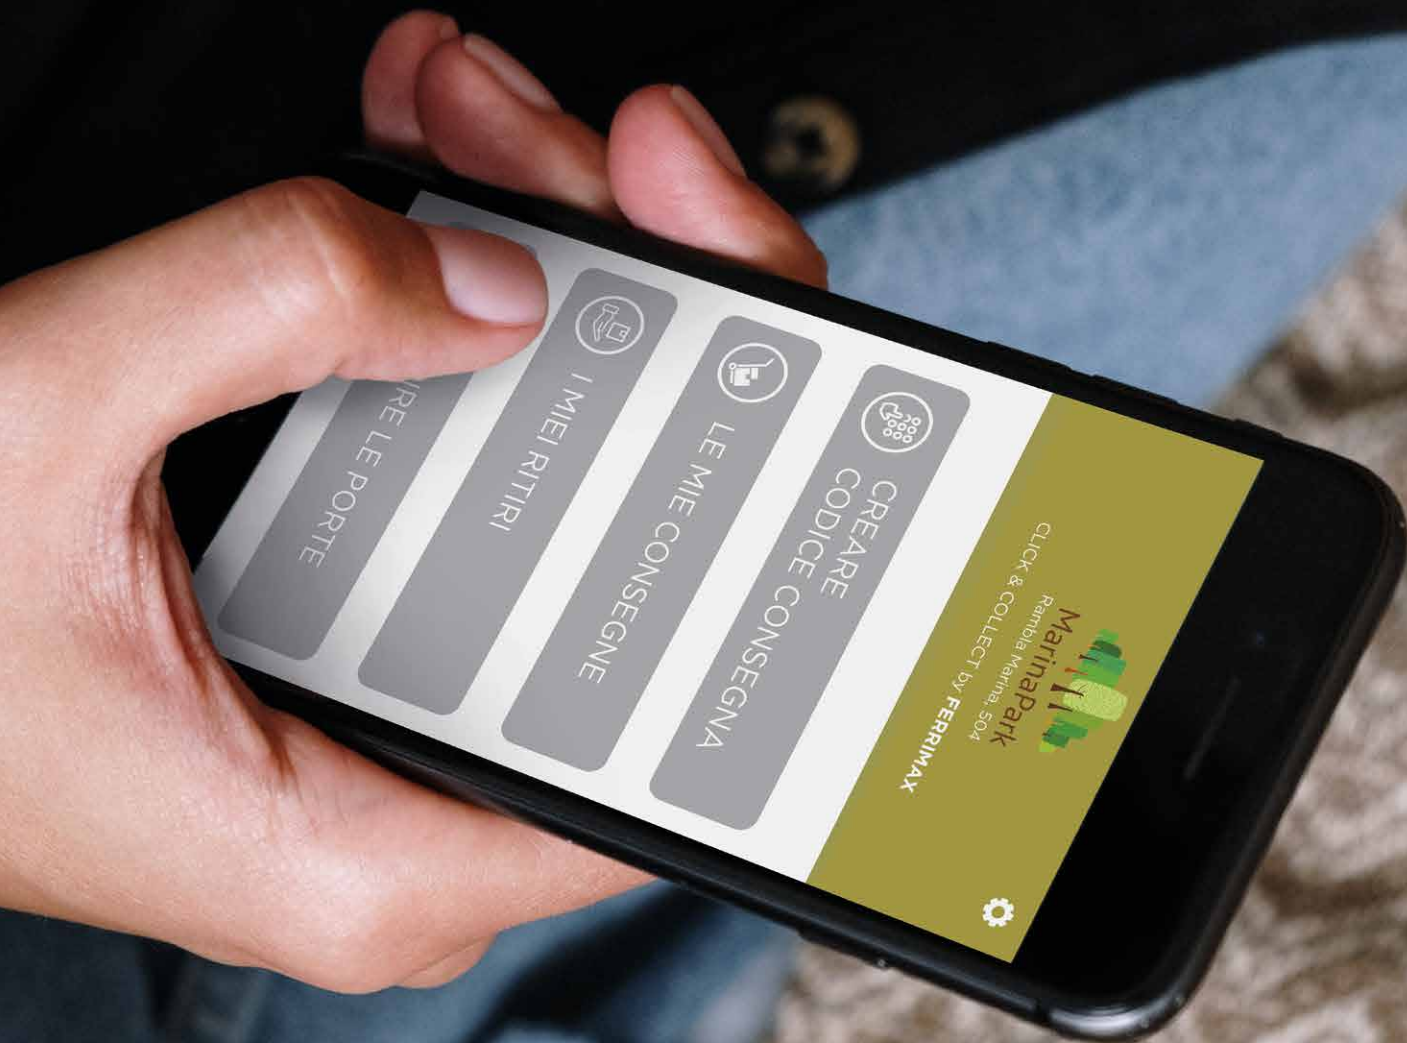

2

Accesso

La porta d'ingresso dell'edificio è dotata di una serratura smart con tastierino numerico. Il corriere deve accedere all'atrio dei condomini inserendo sulla serratura il codice che verrà visualizzato sull'etichetta accanto all'indirizzo di spedizione.

3

Consegna

Il corriere deve reinserire il codice di consegna e confermare il nome del destinatario sul touch screen del casellario.

Una volta depositato il pacco, sullo schermo apparirà una ricevuta di consegna digitale.

Click
& Collect

Tutto il controllo delle consegne in un clic con l'applicazione
Click & Collect by Ferrimax.

Vantaggi e requisiti

Vantaggi

ECO
SMART
POINT

- Gestione completa del servizio attraverso una semplice applicazione.
- Comunicazioni via e-mail o SMS al cellulare dell'utente finale, che consente di essere sempre informati.
- Senza chiavi. Il sistema è completamente elettronico e sicuro, con accesso tramite codici di identificazione privata (PIN) monouso.
- Sistema di lockers modulare e personalizzabile, che permette di creare varie configurazioni e design adatti ad ogni scenario.
- Riduce l'**emissione di carbonio** evitando viaggi inutili
- Modalità di **risparmio energetico** sul display del locker: timer di spegnimento programmato.